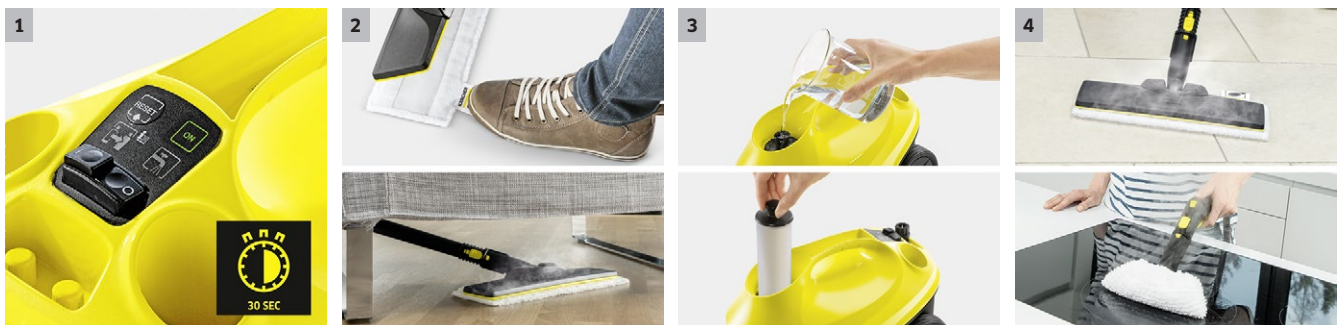

SC 3 EasyFix

Il pulitore a vapore SC3 EasyFix pulisce non-stop grazie al serbatoio di acqua ricaricabile. Solo 30 secondi per riscaldare l'acqua! Con bocchetta pavimenti EasyFix in dotazione.

1 Tempo di riscaldamento breve

- E' pronta in trenta secondi: il pulitore a vapore più veloce della categoria

2 Set pulizia pavimenti EasyFix con giunto pieghevole alla bocchetta e sistema a strappo per fissare il panno

- Pulizia profonda di tutte le superfici della casa grazie alla tecnologia a lamelle
- Il panno per pavimenti si attacca e si stacca con un metodo innovativo a strappo. Non si entra più in contatto con lo sporco.

3 Vapore non stop e cartuccia filtro anticalcare integrata

- Il serbatoio è rabboccabile costantemente - vapore non stop per lavorare senza interruzioni.
- Il filtro a cartuccia anticalcare elimina il calcare dall'acqua automaticamente.

4 Accessori multifunzione

- Bocchette e spazzoline in dotazione hanno tutte uno scopo diverso: cambiando l'accessorio si possono pulire diverse superfici.

SC 3 EasyFix

- Serbatoio continuamente rabboccabile per un lavoro continuo
- Pronto in 30 secondi; non servono stick anticalcare dato che è già presente la cartuccia anticalcare.
- Con bocchetta pavimenti EasyFix