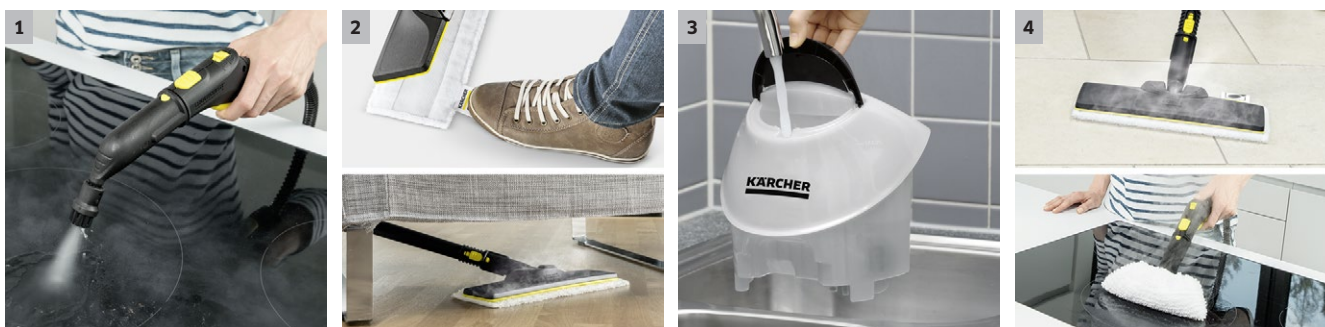

## SC 5 EasyFix con presa per ferro da

L'SC 5 con 4,2 bar di pressione del vapore è il più potente pulitore della sua categoria. Dotato di serbatoio d'acqua ricaricabile e bocchetta pavimento EasyFix, con presa per ferro da stiro.

### 1 Funzione VapoHydro

- Aggiunge acqua calda al vapore per lavare via lo sporco troppo incrostatato.
- Risultati sempre migliori.

### 2 Set pulizia pavimenti EasyFix con giunto pieghevole alla bocchetta e sistema a strappo per fissare il panno

- Pulizia profonda di tutte le superfici della casa grazie alla tecnologia a lamelle
- Il panno per pavimenti si attacca e si stacca con un metodo innovativo a strappo. Non si entra più in contatto con lo sporco.

### SC 5 EasyFix con presa per ferro da stiro

- Serbatoio acqua estraibile e rabboccabile costantemente.
- Funzione VapoHydro
- Con bocchetta pavimenti EasyFix