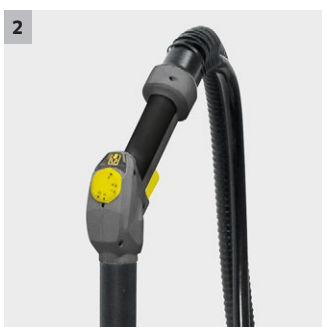

SGV 6/5

Il pulitore a vapore SGV 6/5 è l'ideale per pulire a fondo tutte le superfici sia dure che tessili. Perfetto per cucine, centri benessere e in tutto il settore alimentare e sanitario.

1 EASY operation

- Un unico interruttore per tutte le funzioni: facile e semplice.
- Simboli intuitivi per l'operatore che usa la macchina

2 Impugnatura con grilletto per azionare la macchina

- L'interruttore controlla la regolazione di vapore e il passaggio da vapore ad acqua calda e viceversa e la funzione aspirazione.
- Flessibile, rapido, efficace. Tutte le funzioni sono sotto controllo.

SGV 6/5

■ Funzione VapoHydro

Dati tecnici

| | | |
|--------------------------------------|---------------|-----------------|
| Codice prodotto | 1.092-000.0 | |
| EAN Code | 4039784829282 | |
| Tensione | V | 220-240 |
| Capacità di riscaldamento | W | 3000 |
| Capacità serbatoio | l | 5 |
| Lunghezza cavo | m | 7,5 |
| Pressione vapore | bar | 6 |
| Peso senza accessori | kg | 39 |
| Dimensioni (Lu x La x H) | mm | 640 × 495 × 965 |
| Frequenza | Hz | 50 |
| Temperatura caldaia (max. °C) | °C | max. 165 |