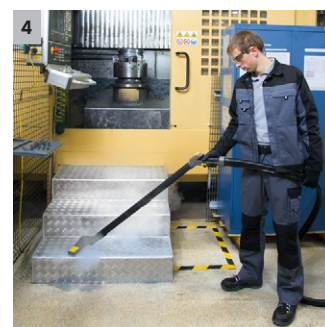

SGV 6/5

Il pulitore a vapore SGV 6/5 è l'ideale per pulire a fondo tutte le superfici sia dure che tessili. Perfetto per cucine, centri benessere e in tutto il settore alimentare e sanitario.

1 EASY operation

- Un unico interruttore per tutte le funzioni: facile e semplice.
- Simboli intuitivi per l'operatore che usa la macchina

2 Impugnatura con grilletto per azionare la macchina

- L'interruttore controlla la regolazione di vapore e il passaggio da vapore ad acqua calda e viceversa e la funzione aspirazione.
- Flessibile, rapido, efficace. Tutte le funzioni sono sotto controllo.

3 Pulisce senza detersivi

- Con i detersivi si raggiunge un maggior livello di igiene
- Fare a meno del detersivo fa risparmiare costi e protegge l'ambiente

4 VopHydro

- Grazie alla funzione VapoHydro, il livello del vapore è regolabile all'infinito a seconda della pulizia da eseguire.
- Si può passare da acqua calda a vapore e vice versa con l'apposito tasto.