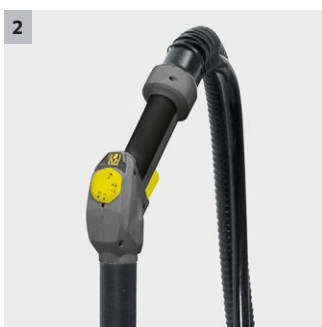

SGV 8/5

Il pulitore a vapore SGV 8/5 è l'ideale per pulire a fondo tutte le superfici sia dure che tessili. Perfetto per cucine, centri benessere e in tutto il settore alimentare e sanitario.

1 EASY operation

- Un unico interruttore per tutte le funzioni: facile e semplice.
- Simboli intuitivi per l'operatore che usa la macchina

2 Impugnatura con grilletto per azionare la macchina

- Flessibile, rapido, efficace. Tutte le funzioni sono sotto controllo.
- L'interruttore controlla la regolazione di vapore e il passaggio da vapore ad acqua calda e viceversa e la funzione aspirazione.

4 Pulisce senza detersivi

- Con i detersivi si raggiunge un maggior livello di igiene
- Fare a meno del detergente fa risparmiare costi e protegge l'ambiente

SGV 8/5

Dati tecnici

Codice prodotto	1.092-010.0	
EAN Code	4039784846463	
Tensione	V	220-240
Capacità di riscaldamento	W	3000
Capacità serbatoio	l	5
Lunghezza cavo	m	7,5
Pressione vapore	bar	8
Peso senza accessori	kg	40
Dimensioni (Lu x La x H)	mm	640 x 495 x 965
Frequenza	Hz	50-50
Temperatura caldaia (max. °C)	°C	max. 175

Dotazione

Tubo vapore con impugnatura	■
Due tubi del vapore	■
Bocchetta pavimenti	■
Bocchetta manuale	■
Materiale del bidone	Plastica
Carenatura	Acciaio inox
■ Incluso nella consegna	

SGV 8/5

1.092-010.0