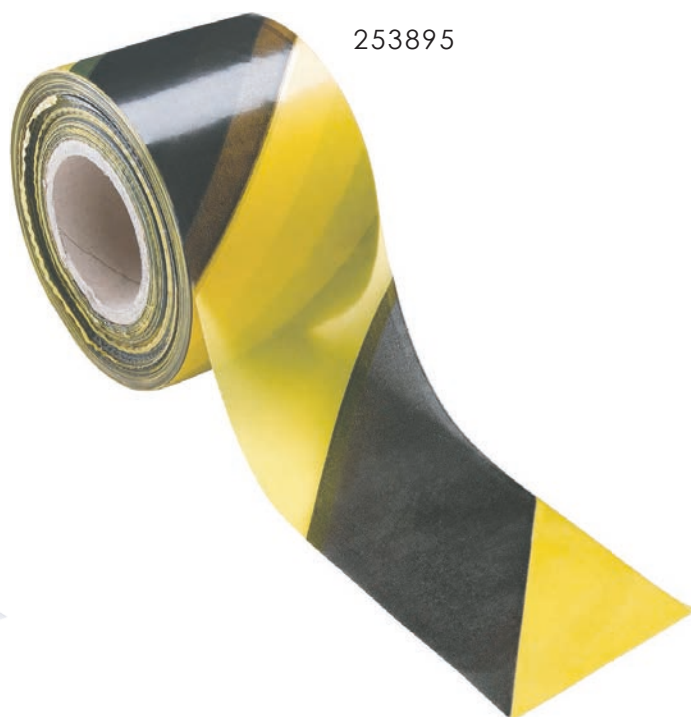

HELP

Nastro segnaletico in polietilene

Rosso e Bianco / Nero e Giallo - 70 mm x 200 mt

048828

253895

Specifiche:

- Altezza: 7 cm
- Lunghezza: 200 m
- Spessore: mm 0,027 circa
- Colore: rosso e bianco / nero e giallo

Confezionamento:

- Pezzi per confezione: 36
- Ordinabile a pezzo.