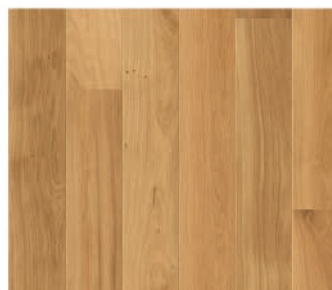

*Castello*
**CAS**  
 182 x 14,5 cm ≡ 14 mm

Tavole più piccole con diverse finiture

SURFACE &amp; EDGE PROTECT+

**ROVERE POLARE OPACO**  
 CAS1340S  
 NATURE

SURFACE &amp; EDGE PROTECT+

**ROVERE BIANCO NEVE EXTRA OPACO**  
 CAS3884S  
 NATURE

SURFACE &amp; EDGE PROTECT+

**ROVERE SETA EXTRA OPACO**  
 CAS3894S  
 NATURE

**ROVERE DUNA BIANCA OLIATO**  
 CAS1473S  
 NATURE

SURFACE &amp; EDGE PROTECT+

**ROVERE PURO OPACO**  
 CAS1341S  
 NATURE

**ROVERE MIELE OLIATO**  
 CAS1472S  
 NATURE

**ROVERE CAPPUCCINO OLIATO**  
 CAS1478S  
 MARQUANT

SURFACE &amp; EDGE PROTECT+

**ROVERE CAFFÈ OPACO**  
 CAS1352S  
 NATURE

SURFACE &amp; EDGE PROTECT+

**ROVERE TINTO WENGÉ SETA**  
 CAS1343S  
 NATURE

 Trattamento:  Spazzolatura  Spazzolatura profonda  Tagli sega  Nodi naturali  Look rustico  Colori di design

 Finitura:  Oliato  Oliato extra opaco  Extra opaco  Opaco  Seta | Bisellatura:   

Nota: i motivi e i colori illustrati rappresentano esclusivamente un'immagine e non una panoramica completa di tutte le diverse sfumature di un pavimento in legno. Per un campione più rappresentativo della struttura e delle variazioni di superficie presenti nelle doghe, è consigliabile visionare i campioni più grandi in esposizione.