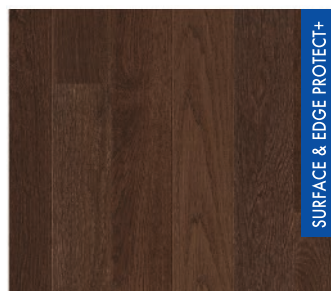

SURFACE &amp; EDGE PROTECT+

**ROVERE SETA EXTRA OPACO**  
 CAS3894S  
 NATURE

**ROVERE DUNA BIANCA OLIATO**  
 CAS1473S  
 NATURE

SURFACE &amp; EDGE PROTECT+

**ROVERE PURO OPACO**  
 CAS1341S  
 NATURE

**ROVERE MIELE OLIATO**  
 CAS1472S  
 NATURE

SURFACE &amp; EDGE PROTECT+

**ROVERE HERITAGE OPACO**  
 CAS1338S  
 MARQUANT

SURFACE &amp; EDGE PROTECT+

**ROVERE AFFUMICATO HAVANA OP.**  
 CAS1354S  
 NATURE

**ROVERE MARRONE BOTTE OLIATO**  
 CAS3897S  
 MARQUANT

**ROVERE CAPPUCCINO OLIATO**  
 CAS1478S  
 MARQUANT

SURFACE &amp; EDGE PROTECT+

**ROVERE CAFFÈ OPACO**  
 CAS1352S  
 NATURE

SURFACE &amp; EDGE PROTECT+

**ROVERE TINTO WENGÉ SETA**  
 CAS1343S  
 NATURE

 Trattamento:  Spazzolatura  Spazzolatura profonda  Tagli sega  Nodi naturali  Look rustico  Colori di design

 Finitura:  Oliato  Oliato extra opaco  Extra opaco  Opaco  Seta | Bisellatura:   

Nota: i motivi e i colori illustrati rappresentano esclusivamente un'immagine e non una panoramica completa di tutte le diverse sfumature di un pavimento in legno. Per un campione più rappresentativo della struttura e delle variazioni di superficie presenti nelle doghe, è consigliabile visionare i campioni più grandi in esposizione.