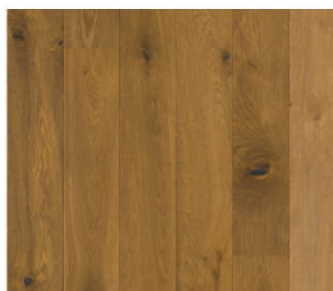

SURFACE &amp; EDGE PROTECT+

**ROVERE SETA EXTRA OPACO**  
 CAS3894S  
 NATURE

**ROVERE DUNA BIANCA OLIATO**  
 CAS1473S  
 NATURE

SURFACE &amp; EDGE PROTECT+

**ROVERE PURO OPACO**  
 CAS1341S  
 NATURE

**ROVERE MIELE OLIATO**  
 CAS1472S  
 NATURE

SURFACE &amp; EDGE PROTECT+

**ROVERE HERITAGE OPACO**  
 CAS1338S  
 MARQUANT

SURFACE &amp; EDGE PROTECT+

**ROVERE AFFUMICATO HAVANA OP.**  
 CAS1354S  
 NATURE

**ROVERE MARRONE BOTTE OLIATO**  
 CAS3897S  
 MARQUANT

**ROVERE CAPPUCCINO OLIATO**  
 CAS1478S  
 MARQUANT

SURFACE &amp; EDGE PROTECT+

**ROVERE CAFFÈ OPACO**  
 CAS1352S  
 NATURE

SURFACE &amp; EDGE PROTECT+

**ROVERE TINTO WENGÉ SETA**  
 CAS1343S  
 NATURE

 Trattamento:  Spazzolatura  Spazzolatura profonda  Tagli sega  Nodi naturali  Look rustico  Colori di design

 Finitura:  Oliato  Oliato extra opaco  Extra opaco  Opaco  Seta | Bisellatura:   

Nota: i motivi e i colori illustrati rappresentano esclusivamente un'immagine e non una panoramica completa di tutte le diverse sfumature di un pavimento in legno. Per un campione più rappresentativo della struttura e delle variazioni di superficie presenti nelle doghe, è consigliabile visionare i campioni più grandi in esposizione.