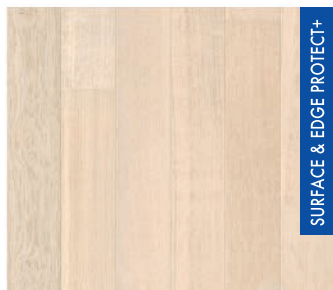

*Castello*
**CAS**  
 182 x 14,5 cm ≡ 14 mm

Tavole più piccole con diverse finiture

SURFACE &amp; EDGE PROTECT+

**ROVERE POLARE OPACO**  
 CAS1340S  
 NATURE

SURFACE &amp; EDGE PROTECT+

**ROVERE BIANCO NEVE EXTRA OPACO**  
 CAS3884S  
 NATURE

SURFACE &amp; EDGE PROTECT+

**ROVERE SETA EXTRA OPACO**  
 CAS3894S  
 NATURE

**ROVERE DUNA BIANCA OLIATO**  
 CAS1473S  
 NATURE

SURFACE &amp; EDGE PROTECT+

**ROVERE PURO OPACO**  
 CAS1341S  
 NATURE

**ROVERE MIELE OLIATO**  
 CAS1472S  
 NATURE

**ROVERE CAPPUCCINO OLIATO**  
 CAS1478S  
 MARQUANT

SURFACE &amp; EDGE PROTECT+

**ROVERE CAFFÈ OPACO**  
 CAS1352S  
 NATURE

SURFACE &amp; EDGE PROTECT+

**ROVERE TINTO WENGÉ SETA**  
 CAS1343S  
 NATURE

 Trattamento:  Spazzolatura  Spazzolatura profonda  Tagli sega  Nodi naturali  Look rustico  Colori di design

 Finitura:  Oliato  Oliato extra opaco  Extra opaco  Opaco  Seta | Bisellatura:   

Nota: i motivi e i colori illustrati rappresentano esclusivamente un'immagine e non una panoramica completa di tutte le diverse sfumature di un pavimento in legno. Per un campione più rappresentativo della struttura e delle variazioni di superficie presenti nelle doghe, è consigliabile visionare i campioni più grandi in esposizione.