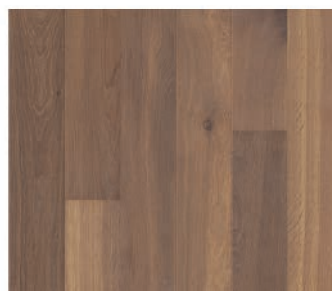

SURFACE &amp; EDGE PROTECT+

**ROVERE SETA EXTRA OPACO**  
 CAS3894S  
 NATURE

**ROVERE DUNA BIANCA OLIATO**  
 CAS1473S  
 NATURE

SURFACE &amp; EDGE PROTECT+

**ROVERE PURO OPACO**  
 CAS1341S  
 NATURE

**ROVERE MIELE OLIATO**  
 CAS1472S  
 NATURE

SURFACE &amp; EDGE PROTECT+

**ROVERE HERITAGE OPACO**  
 CAS1338S  
 MARQUANT

SURFACE &amp; EDGE PROTECT+

**ROVERE AFFUMICATO HAVANA OP.**  
 CAS1354S  
 NATURE

**ROVERE MARRONE BOTTE OLIATO**  
 CAS3897S  
 MARQUANT

**ROVERE CAPPUCCINO OLIATO**  
 CAS1478S  
 MARQUANT

SURFACE &amp; EDGE PROTECT+

**ROVERE CAFFÈ OPACO**  
 CAS1352S  
 NATURE

SURFACE &amp; EDGE PROTECT+

**ROVERE TINTO WENGÉ SETA**  
 CAS1343S  
 NATURE

 Trattamento:  Spazzolatura  Spazzolatura profonda  Tagli sega  Nodi naturali  Look rustico  Colori di design

 Finitura:  Oliato  Oliato extra opaco  Extra opaco  Opaco  Seta | Bisellatura:   

Nota: i motivi e i colori illustrati rappresentano esclusivamente un'immagine e non una panoramica completa di tutte le diverse sfumature di un pavimento in legno. Per un campione più rappresentativo della struttura e delle variazioni di superficie presenti nelle doghe, è consigliabile visionare i campioni più grandi in esposizione.