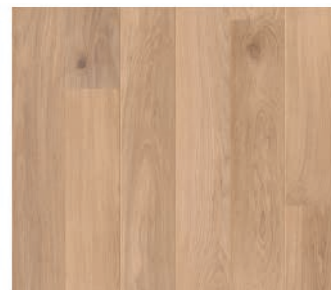

*Castello*
**CAS**  
 182 x 14,5 cm ≡ 14 mm

Tavole più piccole con diverse finiture

SURFACE &amp; EDGE PROTECT+

**ROVERE POLARE OPACO**  
 CAS1340S  
 NATURE

SURFACE &amp; EDGE PROTECT+

**ROVERE BIANCO NEVE EXTRA OPACO**  
 CAS3884S  
 NATURE

SURFACE &amp; EDGE PROTECT+

**ROVERE SETA EXTRA OPACO**  
 CAS3894S  
 NATURE

**ROVERE DUNA BIANCA OLIATO**  
 CAS1473S  
 NATURE

SURFACE &amp; EDGE PROTECT+

**ROVERE PURO OPACO**  
 CAS1341S  
 NATURE

**ROVERE MIELE OLIATO**  
 CAS1472S  
 NATURE

**ROVERE CAPPUCCINO OLIATO**  
 CAS1478S  
 MARQUANT

SURFACE &amp; EDGE PROTECT+

**ROVERE CAFFÈ OPACO**  
 CAS1352S  
 NATURE

SURFACE &amp; EDGE PROTECT+

**ROVERE TINTO WENGÉ SETA**  
 CAS1343S  
 NATURE

 Trattamento:  Spazzolatura  Spazzolatura profonda  Tagli sega  Nodi naturali  Look rustico  Colori di design

 Finitura:  Oliato  Oliato extra opaco  Extra opaco  Opaco  Seta | Bisellatura:   

Nota: i motivi e i colori illustrati rappresentano esclusivamente un'immagine e non una panoramica completa di tutte le diverse sfumature di un pavimento in legno. Per un campione più rappresentativo della struttura e delle variazioni di superficie presenti nelle doghe, è consigliabile visionare i campioni più grandi in esposizione.