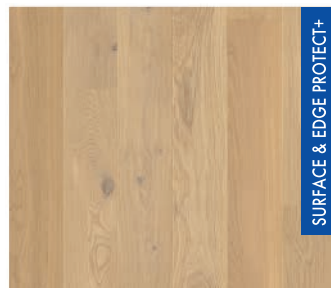

Compact

COM
 182 x 14,5 cm ≙ 12,5 mm

Doghe con uno spessore adatto alle ristrutturazioni

SURFACE & EDGE PROTECT+

ROVERE ZAFFIRO EXTRA OPACO
 COM3895
 VIBRANT

SURFACE & EDGE PROTECT+

ROVERE BIANCO HIMALAYA X-OPACO
 COM3098
 MARQUANT

SURFACE & EDGE PROTECT+

ROVERE BIANCO COTTON OPACO
 COM1451
 MARQUANT

SURFACE & EDGE PROTECT+

ROVERE PURO EXTRA OPACO
 COM3100
 MARQUANT

SURFACE & EDGE PROTECT+

ROVERE GREZZO COUNTRY X-OPACO
 COM3097
 VIBRANT

ROVERE NOCE MOSCATA OLIATO
 COM3898
 VIBRANT

Trattamento:  Spazzolatura  Spazzolatura profonda  Tagli sego  Nodi naturali  Look rustico  Colori di design
 Finitura:  Oliato  Oliato extra opaco  Extra opaco  Opaco  Seta | Bisellatura:   