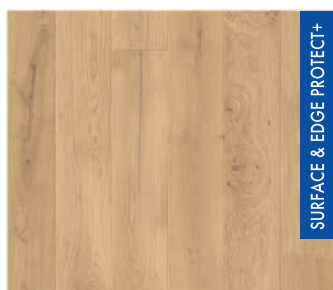

Compact

COM
 182 x 14,5 cm ≙ 12,5 mm

Doghe con uno spessore adatto alle ristrutturazioni

SURFACE & EDGE PROTECT+

ROVERE ZAFFIRO EXTRA OPACO
 COM3895
 VIBRANT

SURFACE & EDGE PROTECT+

ROVERE BIANCO HIMALAYA X-OPACO
 COM3098
 MARQUANT

SURFACE & EDGE PROTECT+

ROVERE BIANCO COTTON OPACO
 COM1451
 MARQUANT

SURFACE & EDGE PROTECT+

ROVERE PURO EXTRA OPACO
 COM3100
 MARQUANT

SURFACE & EDGE PROTECT+

ROVERE GREZZO COUNTRY X-OPACO
 COM3097
 VIBRANT

ROVERE NOCE MOSCATA OLIATO
 COM3898
 VIBRANT

Trattamento:  Spazzolatura  Spazzolatura profonda  Tagli sego  Nodi naturali  Look rustico  Colori di design
 Finitura:  Oliato  Oliato extra opaco  Extra opaco  Opaco  Seta | Bisellatura:   