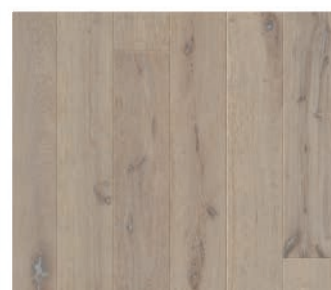

SURFACE & EDGE PROTECT+

ROVERE BIANCO COTTON OPACO
 COM1451
 MARQUANT

SURFACE & EDGE PROTECT+

ROVERE PURO EXTRA OPACO
 COM3100
 MARQUANT

SURFACE & EDGE PROTECT+

ROVERE GREZZO COUNTRY X-OPACO
 COM3097
 VIBRANT

SURFACE & EDGE PROTECT+

ROVERE NATURALE OPACO
 COM1450
 MARQUANT

SURFACE & EDGE PROTECT+

ROVERE FIOCCO DI NEVE X-OPACO
 COM3099
 MARQUANT

ROVERE CREPUSCOLO OLIATO
 COM3899
 VIBRANT

SURFACE & EDGE PROTECT+

ROVERE CIOTTOLO X-OPACO
 COM3107
 MARQUANT

ROVERE NOCE MOSCATA OLIATO
 COM3898
 VIBRANT

Trattamento:  Spazzolatura  Spazzolatura profonda  Tagli sego  Nodi naturali  Look rustico  Colori di design
 Finitura:  Oliato  Oliato extra opaco  Extra opaco  Opaco  Seta | Bisellatura:   