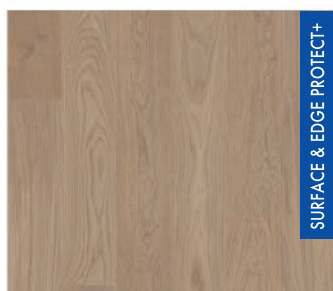

SURFACE & EDGE PROTECT+

ROVERE BIANCO COTTON OPACO
 COM1451
 MARQUANT

SURFACE & EDGE PROTECT+

ROVERE PURO EXTRA OPACO
 COM3100
 MARQUANT

SURFACE & EDGE PROTECT+

ROVERE GREZZO COUNTRY X-OPACO
 COM3097
 VIBRANT

SURFACE & EDGE PROTECT+

ROVERE NATURALE OPACO
 COM1450
 MARQUANT

SURFACE & EDGE PROTECT+

ROVERE FIOCCO DI NEVE X-OPACO
 COM3099
 MARQUANT

ROVERE CREPUSCOLO OLIATO
 COM3899
 VIBRANT

SURFACE & EDGE PROTECT+

ROVERE CIOTTOLO X-OPACO
 COM3107
 MARQUANT

ROVERE NOCE MOSCATA OLIATO
 COM3898
 VIBRANT

Trattamento:  Spazzolatura  Spazzolatura profonda  Tagli sego  Nodi naturali  Look rustico  Colori di design
 Finitura:  Oliato  Oliato extra opaco  Extra opaco  Opaco  Seta | Bisellatura:   