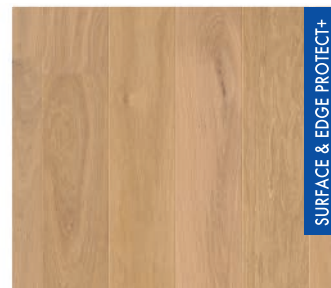

Compact

COM
 182 x 14,5 cm ≙ 12,5 mm

Doghe con uno spessore adatto alle ristrutturazioni

SURFACE & EDGE PROTECT+

ROVERE ZAFFIRO EXTRA OPACO
 COM3895
 VIBRANT

SURFACE & EDGE PROTECT+

ROVERE BIANCO HIMALAYA X-OPACO
 COM3098
 MARQUANT

SURFACE & EDGE PROTECT+

ROVERE BIANCO COTTON OPACO
 COM1451
 MARQUANT

SURFACE & EDGE PROTECT+

ROVERE PURO EXTRA OPACO
 COM3100
 MARQUANT

SURFACE & EDGE PROTECT+

ROVERE GREZZO COUNTRY X-OPACO
 COM3097
 VIBRANT

ROVERE NOCE MOSCATA OLIATO
 COM3898
 VIBRANT

Trattamento:  Spazzolatura  Spazzolatura profonda  Tagli sego  Nodi naturali  Look rustico  Colori di design
 Finitura:  Oliato  Oliato extra opaco  Extra opaco  Opaco  Seta | Bisellatura:   