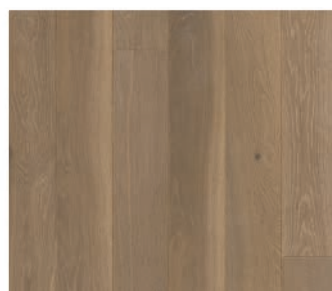

Compact

COM
 182 x 14,5 cm ≙ 12,5 mm

Doghe con uno spessore adatto alle ristrutturazioni

SURFACE & EDGE PROTECT+

ROVERE ZAFFIRO EXTRA OPACO
 COM3895
 VIBRANT

SURFACE & EDGE PROTECT+

ROVERE BIANCO HIMALAYA X-OPACO
 COM3098
 MARQUANT

SURFACE & EDGE PROTECT+

ROVERE BIANCO COTTON OPACO
 COM1451
 MARQUANT

SURFACE & EDGE PROTECT+

ROVERE PURO EXTRA OPACO
 COM3100
 MARQUANT

SURFACE & EDGE PROTECT+

ROVERE GREZZO COUNTRY X-OPACO
 COM3097
 VIBRANT

SURFACE & EDGE PROTECT+

ROVERE NATURALE OPACO
 COM1450
 MARQUANT

SURFACE & EDGE PROTECT+

ROVERE FIOCCO DI NEVE X-OPACO
 COM3099
 MARQUANT

ROVERE CREPUSCOLO OLIATO
 COM3899
 VIBRANT

SURFACE & EDGE PROTECT+

ROVERE CIOTTOLO X-OPACO
 COM3107
 MARQUANT

ROVERE NOCE MOSCATA OLIATO
 COM3898
 VIBRANT

Trattamento:  Spazzolatura  Spazzolatura profonda  Tagli sego  Nodi naturali  Look rustico  Colori di design
 Finitura:  Oliato  Oliato extra opaco  Extra opaco  Opaco  Seta | Bisellatura:   