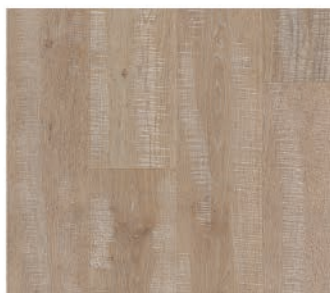

Imperio

IMP
 220 x 22 cm ≙ 14 mm

Doghe in rovere lunghe e ampie

SURFACE & EDGE PROTECT+

ROVERE BIANCO EVEREST X-OPACO
 IMP3793S
 VIBRANT

SURFACE & EDGE PROTECT+

AUTENTICO ROVERE EXTRA OPACO
 IMP3792S
 VIBRANT

SURFACE & EDGE PROTECT+

ROVERE GRANA EXTRA OPACO
 IMP3790S
 VIBRANT

ROVERE CAMELLO OLIATO
 IMP1625S
 VIBRANT

ROVERE TORRONE OLIATO
 IMP1626S
 VIBRANT

ROVERE GRIGIO SEGATO OLIATO
 IMP1628S
 MARQUANT

Trattamento: Spazzolatura Spazzolatura profonda Tagli sego Nodi naturali Look rustico Colori di design
Finitura: Oliato Oliato extra opaco Extra opaco Opaco Seta | **Bisellatura:**

Nota: i motivi e i colori illustrati rappresentano esclusivamente un'immagine e non una panoramica completa di tutte le diverse sfumature di un pavimento in legno. Per un campione più rappresentativo della struttura e delle variazioni di superficie presenti nelle doghe, è consigliabile visionare i campioni più grandi in esposizione.