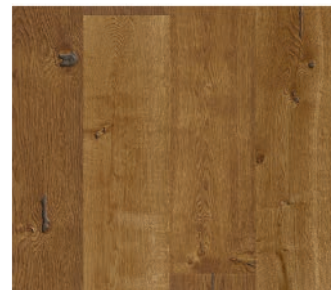

Imperio

IMP
 220 x 22 cm ≙ 14 mm

Doghe in rovere lunghe e ampie

SURFACE & EDGE PROTECT+

ROVERE BIANCO EVEREST X-OPACO
 IMP3793S
 VIBRANT

SURFACE & EDGE PROTECT+

AUTENTICO ROVERE EXTRA OPACO
 IMP3792S
 VIBRANT

SURFACE & EDGE PROTECT+

ROVERE GRANA EXTRA OPACO
 IMP3790S
 VIBRANT

ROVERE CAMELLO OLIATO
 IMP1625S
 VIBRANT

ROVERE TORRONE OLIATO
 IMP1626S
 VIBRANT

ROVERE GRIGIO SEGATO OLIATO
 IMP1628S
 MARQUANT

Trattamento: Spazzolatura Spazzolatura profonda Tagli sego Nodi naturali Look rustico Colori di design
Finitura: Oliato Oliato extra opaco Extra opaco Opaco Seta | **Bisellatura:**

Nota: i motivi e i colori illustrati rappresentano esclusivamente un'immagine e non una panoramica completa di tutte le diverse sfumature di un pavimento in legno. Per un campione più rappresentativo della struttura e delle variazioni di superficie presenti nelle doghe, è consigliabile visionare i campioni più grandi in esposizione.