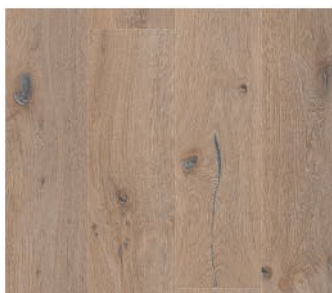

Imperio

IMP
 220 x 22 cm ≙ 14 mm

Doghe in rovere lunghe e ampie

SURFACE & EDGE PROTECT+

ROVERE BIANCO EVEREST X-OPACO
 IMP3793S
 VIBRANT

SURFACE & EDGE PROTECT+

AUTENTICO ROVERE EXTRA OPACO
 IMP3792S
 VIBRANT

SURFACE & EDGE PROTECT+

ROVERE GRANA EXTRA OPACO
 IMP3790S
 VIBRANT

ROVERE CAMELLO OLIATO
 IMP1625S
 VIBRANT

ROVERE TORRONE OLIATO
 IMP1626S
 VIBRANT

ROVERE GRIGIO SEGATO OLIATO
 IMP1628S
 MARQUANT

Trattamento: Spazzolatura Spazzolatura profonda Tagli sego Nodi naturali Look rustico Colori di design
Finitura: Oliato Oliato extra opaco Extra opaco Opaco Seta | **Bisellatura:**

Nota: i motivi e i colori illustrati rappresentano esclusivamente un'immagine e non una panoramica completa di tutte le diverse sfumature di un pavimento in legno. Per un campione più rappresentativo della struttura e delle variazioni di superficie presenti nelle doghe, è consigliabile visionare i campioni più grandi in esposizione.