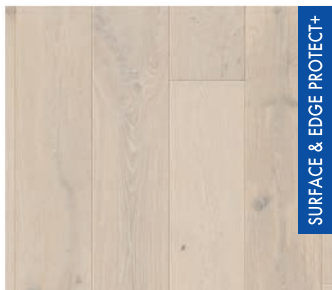

Imperio

IMP
 220 x 22 cm ≙ 14 mm

Doghe in rovere lunghe e ampie

SURFACE & EDGE PROTECT+

ROVERE BIANCO EVEREST X-OPACO
 IMP3793S
 VIBRANT

SURFACE & EDGE PROTECT+

AUTENTICO ROVERE EXTRA OPACO
 IMP3792S
 VIBRANT

SURFACE & EDGE PROTECT+

ROVERE GRANA EXTRA OPACO
 IMP3790S
 VIBRANT

ROVERE CAMELLO OLIATO
 IMP1625S
 VIBRANT

ROVERE TORRONE OLIATO
 IMP1626S
 VIBRANT

ROVERE GRIGIO SEGATO OLIATO
 IMP1628S
 MARQUANT

Trattamento: Spazzolatura Spazzolatura profonda Tagli sego Nodi naturali Look rustico Colori di design
Finitura: Oliato Oliato extra opaco Extra opaco Opaco Seta | **Bisellatura:**

Nota: i motivi e i colori illustrati rappresentano esclusivamente un'immagine e non una panoramica completa di tutte le diverse sfumature di un pavimento in legno. Per un campione più rappresentativo della struttura e delle variazioni di superficie presenti nelle doghe, è consigliabile visionare i campioni più grandi in esposizione.