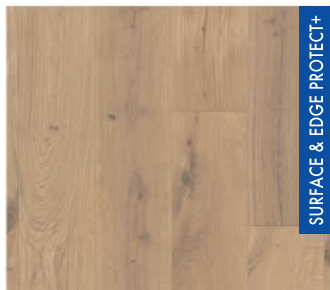

Imperio

IMP
 220 x 22 cm ≙ 14 mm

Doghe in rovere lunghe e ampie

SURFACE & EDGE PROTECT+

ROVERE BIANCO EVEREST X-OPACO
 IMP3793S
 VIBRANT

SURFACE & EDGE PROTECT+

AUTENTICO ROVERE EXTRA OPACO
 IMP3792S
 VIBRANT

SURFACE & EDGE PROTECT+

ROVERE GRANA EXTRA OPACO
 IMP3790S
 VIBRANT

ROVERE CAMELLO OLIATO
 IMP1625S
 VIBRANT

ROVERE TORRONE OLIATO
 IMP1626S
 VIBRANT

ROVERE GRIGIO SEGATO OLIATO
 IMP1628S
 MARQUANT

Trattamento: Spazzolatura Spazzolatura profonda Tagli sego Nodi naturali Look rustico Colori di design
Finitura: Oliato Oliato extra opaco Extra opaco Opaco Seta | **Bisellatura:**

Nota: i motivi e i colori illustrati rappresentano esclusivamente un'immagine e non una panoramica completa di tutte le diverse sfumature di un pavimento in legno. Per un campione più rappresentativo della struttura e delle variazioni di superficie presenti nelle doghe, è consigliabile visionare i campioni più grandi in esposizione.