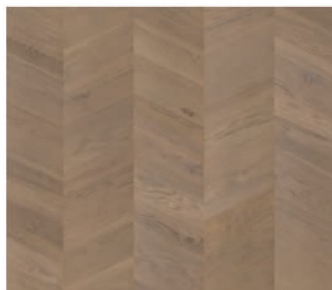

Intenso

INT
105 x 31 cm   14 mm

Tavole con motivo a chevron con un look rigenerato unico

ROVERE TRADIZIONALE OLIATO
INT3902
VIBRANT

ROVERE ECLISSI OLIATO
INT3903
VIBRANT

ROVERE INDUSTRIALE OLIATO
INT3904
VIBRANT

ROVERE INTENSO OLIATO
INT3901
VIBRANT

Trattamento:  Spazzolatura  Spazzolatura profonda  Tagli sego  Nodi naturali  Look rustico  Colori di design
Finitura:  Oliato  Oliato extra opaco  Extra opaco  Opaco  Seta | **Bisellatura:**   

Nota: i motivi e i colori illustrati rappresentano esclusivamente un'immagine e non una panoramica completa di tutte le diverse sfumature di un pavimento in legno. Per un campione più rappresentativo della struttura e delle variazioni di superficie presenti nelle doghe, è consigliabile visionare i campioni più grandi in esposizione.