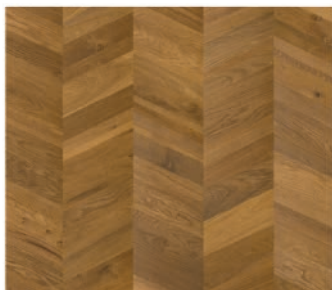

Intenso

INT
105 x 31 cm   14 mm

Tavole con motivo a chevron con un look rigenerato unico

ROVERE TRADIZIONALE OLIATO
INT3902
VIBRANT

ROVERE ECLISSI OLIATO
INT3903
VIBRANT

ROVERE INDUSTRIALE OLIATO
INT3904
VIBRANT

ROVERE INTENSO OLIATO
INT3901
VIBRANT

Trattamento:  Spazzolatura  Spazzolatura profonda  Tagli sego  Nodi naturali  Look rustico  Colori di design
Finitura:  Oliato  Oliato extra opaco  Extra opaco  Opaco  Seta | **Bisellatura:**   

Nota: i motivi e i colori illustrati rappresentano esclusivamente un'immagine e non una panoramica completa di tutte le diverse sfumature di un pavimento in legno. Per un campione più rappresentativo della struttura e delle variazioni di superficie presenti nelle doghe, è consigliabile visionare i campioni più grandi in esposizione.