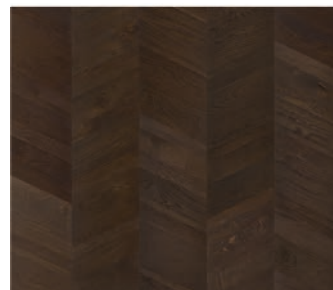

Intenso

INT
105 x 31 cm   14 mm

Tavole con motivo a chevron con un look rigenerato unico

ROVERE TRADIZIONALE OLIATO
INT3902
VIBRANT

ROVERE ECLISSI OLIATO
INT3903
VIBRANT

ROVERE INDUSTRIALE OLIATO
INT3904
VIBRANT

ROVERE INTENSO OLIATO
INT3901
VIBRANT

Trattamento:  Spazzolatura  Spazzolatura profonda  Tagli sego  Nodi naturali  Look rustico  Colori di design
Finitura:  Oliato  Oliato extra opaco  Extra opaco  Opaco  Seta | **Bisellatura:**   

Nota: i motivi e i colori illustrati rappresentano esclusivamente un'immagine e non una panoramica completa di tutte le diverse sfumature di un pavimento in legno. Per un campione più rappresentativo della struttura e delle variazioni di superficie presenti nelle doghe, è consigliabile visionare i campioni più grandi in esposizione.