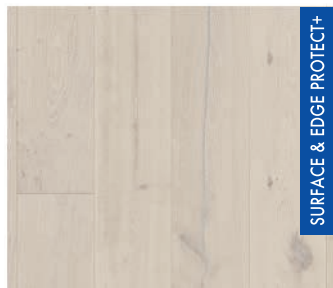

Massimo

MAS
240 x 26 cm ≡ 14 mm

Doghe extra lunghe ed extra larghe con un look autentico

SURFACE & EDGE PROTECT+

ROVERE GHIACCIO EXTRA OPACO
MAS3562S
VIBRANT

SURFACE & EDGE PROTECT+

ROVERE BIONDO CAPPUCCINO EXTRA OPACO
MAS3566S
VIBRANT

ROVERE TEMPESTA D'INVERNO OLIATO EXTRA OPACO
MAS3563S
VIBRANT

ROVERE CIOCCOLATO OLIATO EXTRA OPACO
MAS3564S
VIBRANT

Trattamento:  Spazzolatura  Spazzolatura profonda  Tagli sego  Nodi naturali  Look rustico  Colori di design
Finitura:  Oliato  Oliato extra opaco  Extra opaco  Opaco  Seta | **Bisellatura:**   

Nota: i motivi e i colori illustrati rappresentano esclusivamente un'immagine e non una panoramica completa di tutte le diverse sfumature di un pavimento in legno. Per un campione più rappresentativo della struttura e delle variazioni di superficie presenti nelle doghe, è consigliabile visionare i campioni più grandi in esposizione.