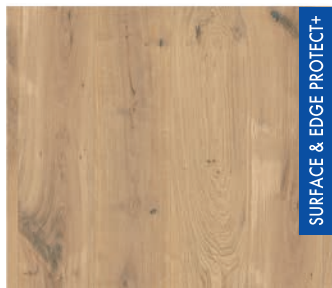

Massimo

MAS
240 x 26 cm ≡ 14 mm

Doghe extra lunghe ed extra larghe con un look autentico

SURFACE & EDGE PROTECT+

ROVERE GHIACCIO EXTRA OPACO
MAS3562S
VIBRANT

SURFACE & EDGE PROTECT+

ROVERE BIONDO CAPPUCCINO EXTRA OPACO
MAS3566S
VIBRANT

ROVERE TEMPESTA D'INVERNO OLIATO EXTRA OPACO
MAS3563S
VIBRANT

ROVERE CIOCCOLATO OLIATO EXTRA OPACO
MAS3564S
VIBRANT

Trattamento:  Spazzolatura  Spazzolatura profonda  Tagli sego  Nodi naturali  Look rustico  Colori di design
Finitura:  Oliato  Oliato extra opaco  Extra opaco  Opaco  Seta | **Bisellatura:**   

Nota: i motivi e i colori illustrati rappresentano esclusivamente un'immagine e non una panoramica completa di tutte le diverse sfumature di un pavimento in legno. Per un campione più rappresentativo della struttura e delle variazioni di superficie presenti nelle doghe, è consigliabile visionare i campioni più grandi in esposizione.