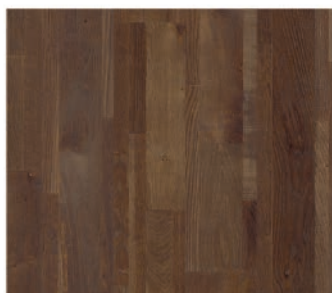

Variano ^{VAR} 220 x 19 cm \cong 14 mm

Doghe uniche con un aspetto e una trama rustici

ROVERE SBIANCATO OLIATO
 VAR1629S
 MARQUANT

ROVERE GREZZO DINAMICO X-OPACO
 VAR3102S
 MARQUANT

ROVERE BIANCO CONCHIGLIA X-OPACO
 VAR3101S
 MARQUANT

ROVERE CHAMPAGNE ANTICATO OLIATO
 VAR1630S
 MARQUANT

ROVERE GRIGIO REALE OLIATO
 VAR1631S
 MARQUANT

ROVERE ESPRESSO OLIATO
 VAR1632S
 MARQUANT

Le tavole sono composte da più listelli di legno di varie lunghezze, ampiezze e finiture: ruvidi e lisci, con nodi grandi e piccoli, uno leggermente più diritto rispetto a un altro, perfettamente lisci o col taglio sega. Questi elementi vengono selezionati a mano e assemblati manualmente come un puzzle, per ottenere un risultato che cattura l'attenzione con il suo peculiare aspetto rustico.

Variano

Intenso

Trattamento:  Spazzolatura  Spazzolatura profonda  Tagli sega  Nodi naturali  Look rustico  Colori di design

Finitura:  Oliato  Oliato extra opaco  Extra opaco  Opaco  Seta | **Bisellatura:**   

Nota: i motivi e i colori illustrati rappresentano esclusivamente un'immagine e non una panoramica completa di tutte le diverse sfumature di un pavimento in legno. Per un campione più rappresentativo della struttura e delle variazioni di superficie presenti nelle doghe, è consigliabile visionare i campioni più grandi in esposizione.