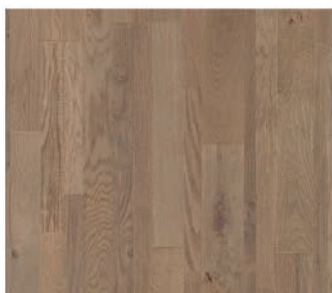

Variano ^{VAR} 220 x 19 cm \cong 14 mm

Doghe uniche con un aspetto e una trama rustici

ROVERE SBIANCATO OLIATO
 VAR1629S
 MARQUANT

ROVERE GREZZO DINAMICO X-OPACO
 VAR3102S
 MARQUANT

ROVERE BIANCO CONCHIGLIA X-OPACO
 VAR3101S
 MARQUANT

ROVERE CHAMPAGNE ANTICATO OLIATO
 VAR1630S
 MARQUANT

ROVERE GRIGIO REALE OLIATO
 VAR1631S
 MARQUANT

ROVERE ESPRESSO OLIATO
 VAR1632S
 MARQUANT

Le tavole sono composte da più listelli di legno di varie lunghezze, ampiezze e finiture: ruvidi e lisci, con nodi grandi e piccoli, uno leggermente più diritto rispetto a un altro, perfettamente lisci o col taglio sega. Questi elementi vengono selezionati a mano e assemblati manualmente come un puzzle, per ottenere un risultato che cattura l'attenzione con il suo peculiare aspetto rustico.

Variano

Intenso

Trattamento:  Spazzolatura  Spazzolatura profonda  Tagli sega  Nodi naturali  Look rustico  Colori di design

Finitura:  Oliato  Oliato extra opaco  Extra opaco  Opaco  Seta | **Bisellatura:**   

Nota: i motivi e i colori illustrati rappresentano esclusivamente un'immagine e non una panoramica completa di tutte le diverse sfumature di un pavimento in legno. Per un campione più rappresentativo della struttura e delle variazioni di superficie presenti nelle doghe, è consigliabile visionare i campioni più grandi in esposizione.