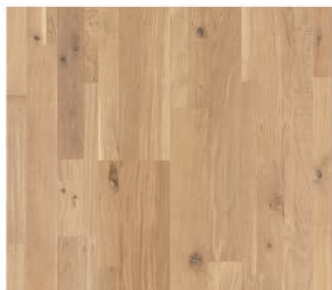

Variano ^{VAR} 220 x 19 cm \cong 14 mm

Doghe uniche con un aspetto e una trama rustici

ROVERE SBIANCATO OLIATO
 VAR1629S
 MARQUANT

ROVERE GREZZO DINAMICO X-OPACO
 VAR3102S
 MARQUANT

ROVERE BIANCO CONCHIGLIA X-OPACO
 VAR3101S
 MARQUANT

ROVERE CHAMPAGNE ANTICATO OLIATO
 VAR1630S
 MARQUANT

ROVERE GRIGIO REALE OLIATO
 VAR1631S
 MARQUANT

ROVERE ESPRESSO OLIATO
 VAR1632S
 MARQUANT

Le tavole sono composte da più listelli di legno di varie lunghezze, ampiezze e finiture: ruvidi e lisci, con nodi grandi e piccoli, uno leggermente più diritto rispetto a un altro, perfettamente lisci o col taglio sega. Questi elementi vengono selezionati a mano e assemblati manualmente come un puzzle, per ottenere un risultato che cattura l'attenzione con il suo peculiare aspetto rustico.

Variano

Intenso

Trattamento:  Spazzolatura  Spazzolatura profonda  Tagli sega  Nodi naturali  Look rustico  Colori di design

Finitura:  Oliato  Oliato extra opaco  Extra opaco  Opaco  Seta | **Bisellatura:**   

Nota: i motivi e i colori illustrati rappresentano esclusivamente un'immagine e non una panoramica completa di tutte le diverse sfumature di un pavimento in legno. Per un campione più rappresentativo della struttura e delle variazioni di superficie presenti nelle doghe, è consigliabile visionare i campioni più grandi in esposizione.