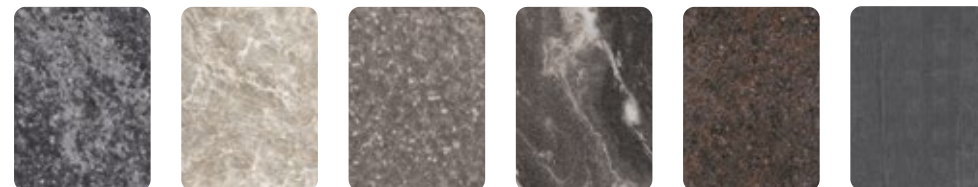

ITA Abet Collection:
il mondo di colori, texture e decori
di Abet Laminati.

ENG Abet Collection: the world
of colours, textures and decorations
of Abet Laminati.

**Abet
Collection**

Rocks

Rocks

Spessore Thickness (mm)	0,9
Formato Size (mm)	3050 x 1300
Finitura Finish	Aquarama, Climb, Geo, Lucida, Ostuni, Papier,

1459 Statuario 1454 Egizio 977 Carrara 972 Marmo Bianco 1467 Factory Cream 1475 White Moon

599 Rezina 1474 Golden Moon 547 Tivoli Greige 933 Samsara Avorio 585 Dolomia 580 Travertino

584 Ornyx 597 Arenite 546 Tivoli 1451 Urban Style 1464 Emperor 559 Petra

1452 Wall 1466 Factory Grey 596 Pietrogrado 1468 Galassia Milk 548 Piasentina 1460 Zement

549 Caucaso 1453 Piombo 1450 Industrial 2810 Cemento 545 Vulcano 1469 Galassia Greige

1470 Galassia Grey 1465 Bright Emperor 1471 Galassia Brown 1456 Royale 595 Tambora 1458 Brooklyn